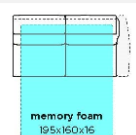

S 61 090 Kč 63 090 Kč 65 390 Kč 67 590 Kč 66 490 Kč 71 490 Kč 77 290 Kč

3 sed pravý s rozkladem paměťová pěna 185 90/ 103
55/ 48
Kód: CR8