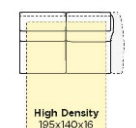

3 sed levý s rozkladem paměťová pěna 185 90/ 103
 55/ 48
 Kód: CR9

S 61 090 Kč 63 090 Kč 65 390 Kč 67 590 Kč 66 490 Kč 71 490 Kč 77 290 Kč

2 sed s rozkladem hustá pěna Kód: CS0 148 90/ 103
 55/ 48

S 56 890 Kč 58 490 Kč 60 590 Kč 62 390 Kč 57 890 Kč 65 790 Kč 69 990 Kč

2 sed pravý s rozkladem hustá pěna Kód: CS1 145 90/ 103
 55/ 48

S 56 890 Kč 58 490 Kč 60 590 Kč 62 390 Kč 57 890 Kč 65 790 Kč 69 990 Kč

2 sed levý s rozkladem hustá pěna Kód: CS2 145 90/ 103
 55/ 48

S 56 890 Kč 58 490 Kč 60 590 Kč 62 390 Kč 57 890 Kč 65 790 Kč 69 990 Kč

2,5 sed s rozkladem hustá pěna Kód: CS3 168 90/ 103
 55/ 48

S 61 790 Kč 63 690 Kč 65 790 Kč 67 890 Kč 62 890 Kč 71 590 Kč 76 190 Kč

2,5 sed pravý s rozkladem hustá pěna Kód: CS4 165 90/ 103
 55/ 48

S 61 790 Kč 63 690 Kč 65 790 Kč 67 890 Kč 62 890 Kč 71 590 Kč 76 190 Kč