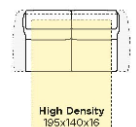

3 sed levý s rozkladem paměťová pěna 185 90/ 103
 55/ 48
 Kód: CR9

S 61 090 Kč 63 090 Kč 65 390 Kč 67 590 Kč 66 490 Kč 71 490 Kč 77 290 Kč

2 sed s rozkladem hustá pěna Kód: CS0 148 90/ 103
 55/ 48

S 56 890 Kč 58 490 Kč 60 590 Kč 62 390 Kč 57 890 Kč 65 790 Kč 69 990 Kč

2 sed pravý s rozkladem hustá pěna Kód: CS1 145 90/ 103
 55/ 48

S 56 890 Kč 58 490 Kč 60 590 Kč 62 390 Kč 57 890 Kč 65 790 Kč 69 990 Kč

2 sed levý s rozkladem hustá pěna Kód: CS2 145 90/ 103
 55/ 48

S 56 890 Kč 58 490 Kč 60 590 Kč 62 390 Kč 57 890 Kč 65 790 Kč 69 990 Kč

2,5 sed s rozkladem hustá pěna Kód: CS3 168 90/ 103
 55/ 48

S 61 790 Kč 63 690 Kč 65 790 Kč 67 890 Kč 62 890 Kč 71 590 Kč 76 190 Kč

2,5 sed pravý s rozkladem hustá pěna Kód: CS4 165 90/ 103
 55/ 48

S 61 790 Kč 63 690 Kč 65 790 Kč 67 890 Kč 62 890 Kč 71 590 Kč 76 190 Kč